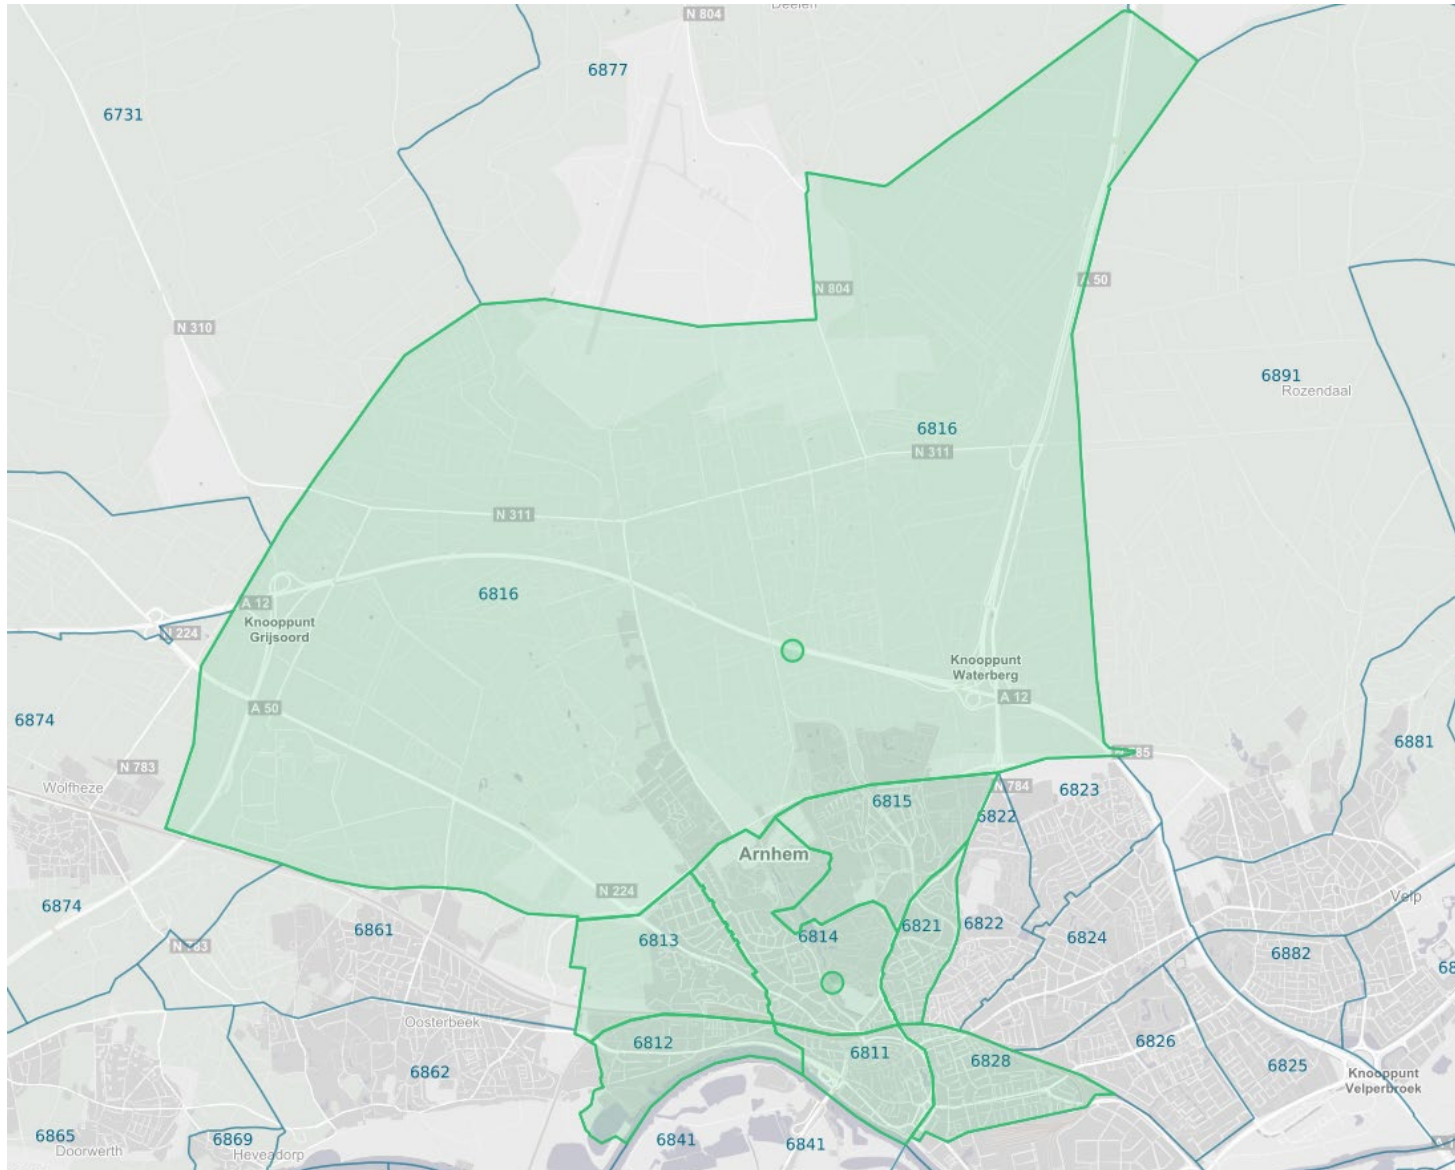

Postcoderoos gebieden

- Je kunt meerder postcodegebieden selecteren;
- Technisch mogelijk middels (MLOEA);
- Bepalen waar je leden gaat werven;
- 2 postcodegebieden gedefinieerd die relevant kunnen zijn;

Postcoderoos 6822

Postcoderoos Arnhem 6822 bevat de volgende postcode gebieden:

- 6816, Arnhem - Schaarsbergen
- 6815, Arnhem – Alteveer- Cranvelt
- 6821, Arnhem
- 6822, Arnhem
- 6828, Arnhem
- 6824, Arnhem
- 6823, Arnhem- Monnikhuizen

Postcoderoos 6814

Postcoderoos Arnhem 6814 bevat de volgende postcode gebieden:

- 6814, Arnhem
- 6813, Arnhem- Hoogkamp-Burgemeesterswijk
- 6812, Arnhem
- 6811, Arnhem
- 6828, Arnhem
- 6821, Arnhem
- 6815, Arnhem- Alteveer-Cranvelt
- 6816, Arnhem- Schaarsbergen