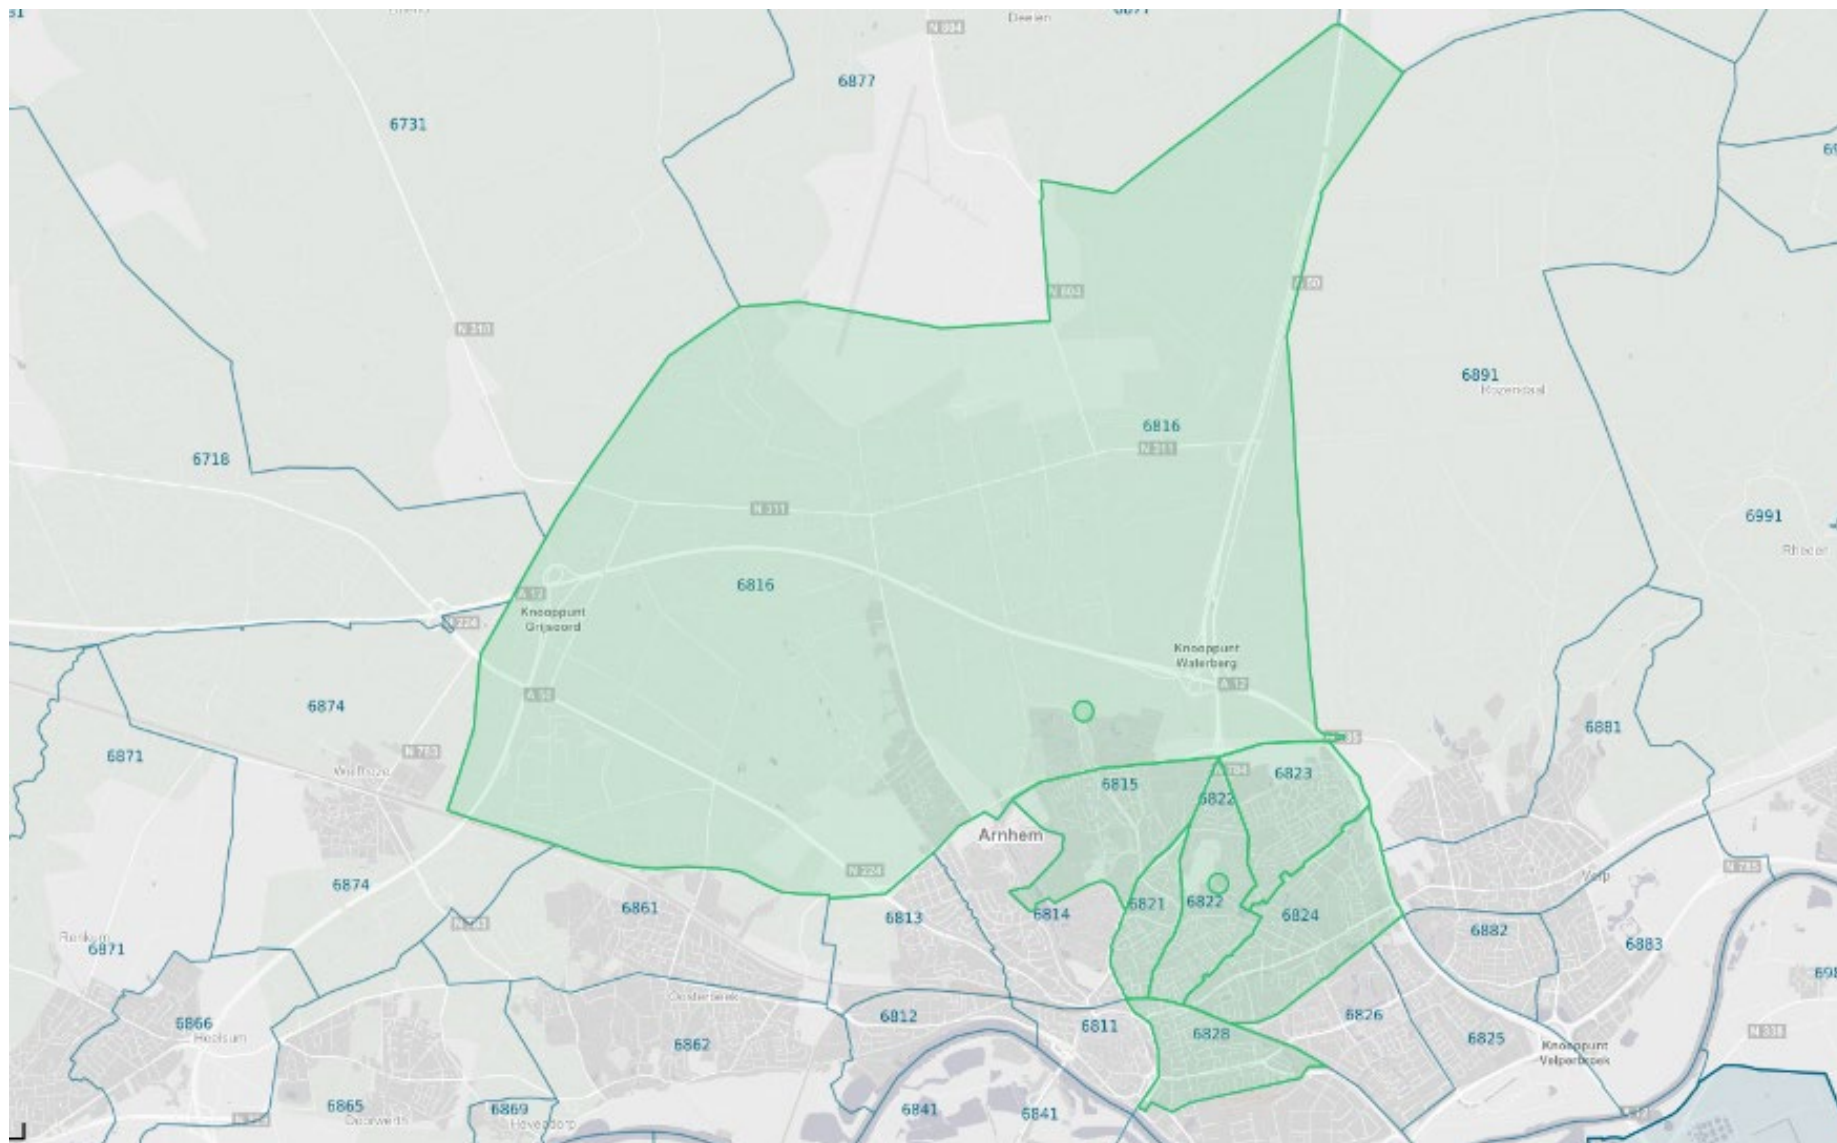

Postcoderoos gebieden

- Je kunt meerder postcodegebieden selecteren;
- Technisch mogelijk middels (MLOEA);
- Bepalen waar je leden gaat werven;
- 2 postcodegebieden gedefinieerd die relevant kunnen zijn;

Postcoderoos 6822

Postcoderoos Arnhem 6822 bevat de volgende postcode gebieden:

- 6816, Arnhem - Schaarsbergen
- 6815, Arnhem – Alteveer- Cranvelt
- 6821, Arnhem
- 6822, Arnhem
- 6828, Arnhem
- 6824, Arnhem
- 6823, Arnhem- Monnikhuizen